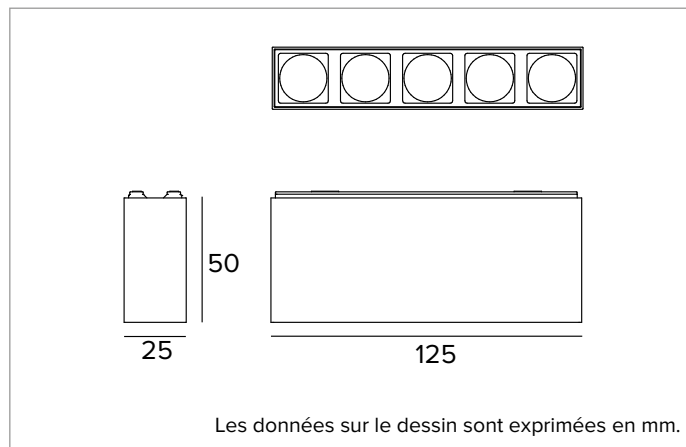

SOURCE

Émetteur LED haute efficacité Ra90.

La classe d'efficacité énergétique du produit : F

Puissance nominale : 7,3W

Flux nominal : 654lm

Indice de rendu des couleurs : 90

Rf : 89,3

Rg : 104,3

CCT nominale : 3000K

SDCM : 2

Durée utile (L80/B10) : >50000h tq +25°C

CARACTÉRISTIQUES DE L'ÉCLAIRAGE

Groupe optique medium wide flood avec lentille en acrylique et carter en polycarbonate noir. L'appareil peut être installé dans les lieux de travail UGR<19 (EN 12464-1).

Optique : LENTILLE

Ouverture du faisceau : MWFL

Rendement optique : 72%

Flux appareil : 472lm

Efficacité lumineuse : 57lm/W

Sécurité photobiologique : Conforme au groupe RG1 (Risque faible)

CARACTÉRISTIQUES MÉCANIQUES

Corps en aluminium moulé sous pression blanc. Appareil multiple fixe, 125x25mm.

Couleur et finition : Blanc platre

Dimensions : 25x125mm

Poids : 0,13Kg

Version : 5X DIGITAL DIMMING

Degré de protection : IP20

CARACTÉRISTIQUES ÉLECTRIQUES

Puissance installée : 8W

Alimentation : 48Vdc

Classe d'isolation : CLASSE 3

Classe F : OUI

Température ambiante : 0°C / +25°C

INSTALLATION

Système de fixation mécanique et électrique extrêmement rapide, polyvalent et simple grâce à des aimants qui servent, pour toutes les versions, à soutenir l'appareil sur le Power Track et de faire arriver le courant à l'intérieur du produit.

NOTES

Version Digital Dimming. Version 110-277Vac disponible à la demande.

GARANTIE

5 années.

En raison de l'évolution technologique des composants électroniques, les données indiquées peuvent subir des mises à jour ; il faut donc demander confirmation à la commande.

Le flux lumineux et la puissance électrique présentent des tolérances de +/-10% par rapport à la valeur indiquée. tq +25°C (CIE 121).

Nous réservons le droit d'apporter des modifications techniques.

Targetti Sankey S.r.l.
Via Pratese, 164
50145 Firenze - Italy
Tel: +39 055 37911
targetti.com
targetti@targetti.com

CCIAA Firenze
Share Capital:
€ 500.000,00
VAT N. (IT):
01537660480
R.E.A.: FI-275656

TARGETTI